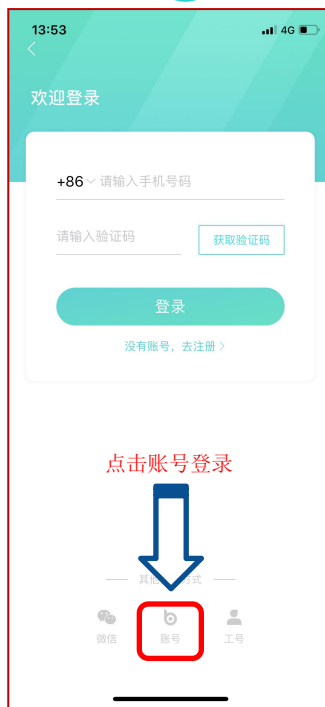

在线考试

下载安装

1 应用市场下载

以下六大应用市场搜索“采贝”下载安装

IOS	苹果Appstore
Android	腾讯应用宝
	华为应用市场
	小米应用商店
	360应用市场
	百度手机助手

2 扫描二维码

扫描二维码下载安装->

苹果手机：直接跳转appstore下载

安卓手机：直接跳转应用宝下载；未安装应用宝的，点击“普通打开”，直接在本地下载安装；

APP登录

1

2

3

4

账号: 输入身份证号码

密码: 初始密码为888888

4 授权

登录后有两种界面：分别是账号已授权与账号未授权

1、请大家退出重新登录采贝APP

2、如选择采贝APP线上学习的，还未进入授权的界面请联系管理员

如何区分已授权或者未授权

已授权界面下端有LOGO标志

培训学习

培训学习点击此处