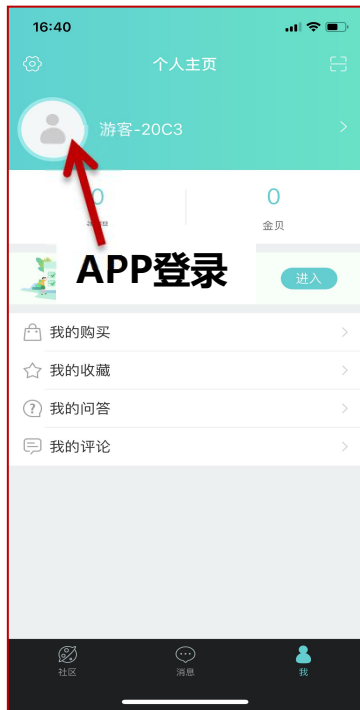

采贝APP

1

下载安装

2

APP登录

3

培训学习

4

在线考试

下载安装

1 应用市场下载

以下六大应用市场搜索“采贝”下载安装

IOS	苹果Appstore
Android	腾讯应用宝
	华为应用市场
	小米应用商店
	360应用市场
	百度手机助手

2 扫描二维码

扫描二维码下载安装->

苹果手机：直接跳转appstore下载

安卓手机：直接跳转应用宝下载；未安装应用宝的，点击“普通打开”，直接在本地下载安装；

APP登录

1

2

3

4

账号: 输入身份证号码

密码: 初始密码为888888